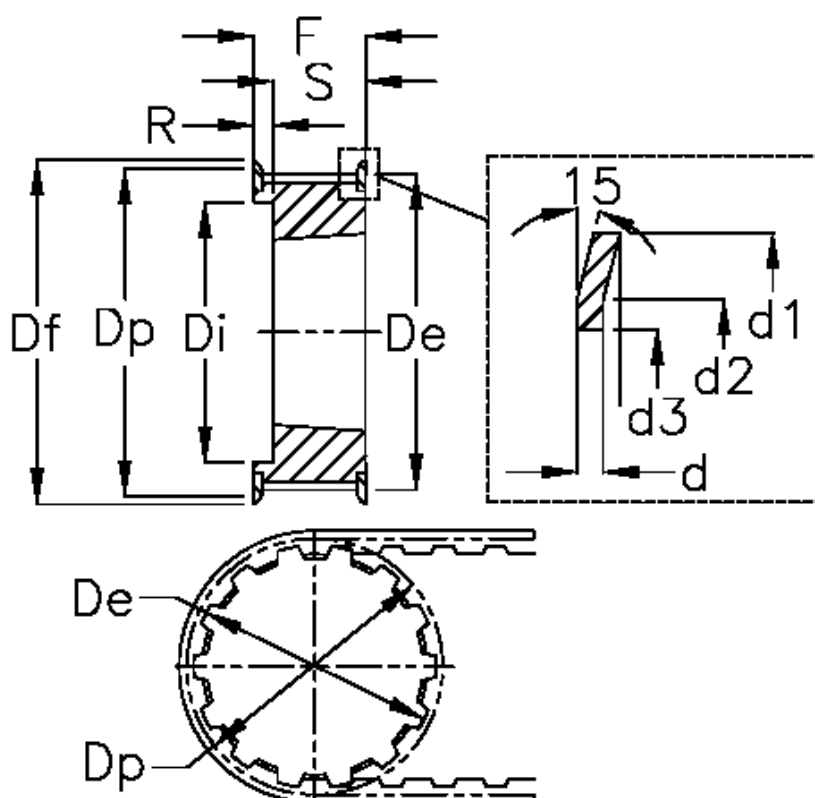

Varenummer: 604135030200
 Beskrivelse: Tandremskive for taperbøsning
 30 H 200 TL 1610

Mål

Bredde	= H 200	Di	= 98	Tandantal = 30
d	= 1.5	Dp	= 121.28	Vægt = 2.3
d1	= 128	F	= 58	
d2	= 124	Flangetype	= F40	
d3	= 107	For taperbøsning	= 1610	
De	= 119.9	Max boring	= 42	
Deling (tomme)	= 1/2	R	= 33	
Df	= 128	S	= 25	